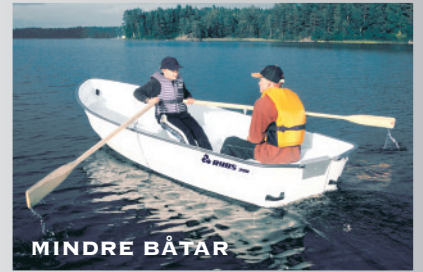

ÖPPET HUS

LÖRDAG 24/4 10-16 • SÖNDAG 25/4 11-16

HELGRÄNTA
2.95%

FINANSIERING GENOM
Handelsbanken Finans

DET POPULÄRA STYR-
PULPETPROGRAMMET!

FAMILJEBÅTAR

PERFEKTA FISKEBÅTAR

MINDRE BÅTAR

RYDS STORA BÅTPROGRAM NU I VÄXJÖ

SILVER KOMBINERAR DE
BÄSTA EGENSKAPERNA
HOS ALUMINIUM- OCH
GLASFIBERBÅTAR.

OÖMMA SKROV AV MARIN-
ALUMINIUM MED MYCKET GODA
SJÖEGENSKAPER, SAMT EN INNER-
LINE I GLASFIBERARMERAD PLAST,
GÖR SILVER TILL EN MYCKET
LÄTTSKÖTT OCH TÄLIG BÅT.
HÅLLBARHET I EN KLASS FÖR SIG,
KONSTRUERAD FÖR ATT HÅLLA
I GENERATIONER.